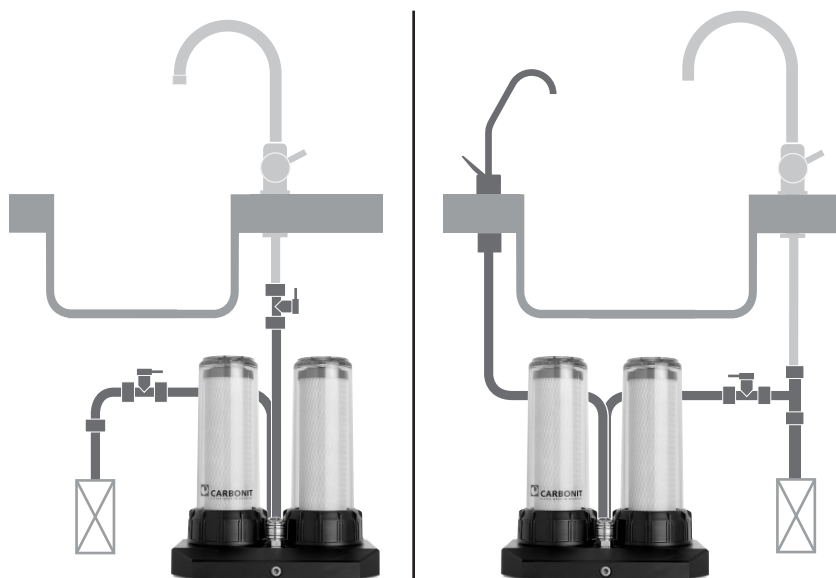

Anwendungsbereiche

Wasserfiltration in der Küche zur Erzeugung von gereinigtem Trinkwasser, auch bei hohen Blei- und Kupferkonzentrationen einsetzbar.

Sehr gut geeignet für die Zubereitung von Getränken, Kochwasser etc.

Technische Daten

Ausführung: Gerät zum Einbau unter der Spüle. DUO Classic bzw. DUO Clario wird zwischen Eckventil und vorhandener Armatur eingebaut. DUO Comfort hat einen separaten kleinen Wasserhahn. Der Geräteblock und die Überwurfmutter bestehen aus POM, die Klarsichttassen aus Grilamid.

Filtereinsatz: 2 x CARBONIT® Monoblock NFP Premium bzw. 2x NFP Clario (DUO Clario)

Leistung: ca. 300 Liter pro Stunde (DUO Classic bzw. DUO Comfort) bzw. ca. 800 Liter pro Stunde (DUO Clario) bei einem Wasserdruck von 4 bar und einer Wassertemperatur von 10°C. Zur Entnahme von Schadstoffen siehe Datenblatt Filterpatrone NFP bzw. NFP Clario.

Maße: Filtereinheit ohne Anschlüsse (B x H x T): 28 x 30 x 15 cm; Länge der Flexschläuche: 2 Stück je ca. 80 cm, DUO Comfort enthält zusätzlich 1 Flexschlauch mit ca. 30 cm sowie einen kleinen Wasserhahn.

Gewicht: Komplett trocken ca. 4,5 kg, komplett nass ca. 6,5 kg

Temperatur: Aus technischen Gründen ist der Einsatz nur bei Kaltwasser zulässig, vor Frost schützen.

Einbauschema
DUO Classic / DUO Clario

Einbauschema DUO Comfort

Lieferumfang

Komplettes Filtergerät mit umfangreichem Installationsmaterial (T-Stück, Absperrkugelventile, Flexschläuche, Verschraubung, Schnellkupplungen, Dichtungen; das Gerät DUO Comfort enthält einen Wasserhahn). Zwei Filterpatronen **CARBONIT® Monoblock NFP Premium** (DUO Classic bzw. DUO Comfort) bzw. **NFP Clario** (DUO Clario) sind enthalten.

Preise gemäß aktueller Preisliste

FILTER VON CARBONIT: STETS EINE GUTE WAHL